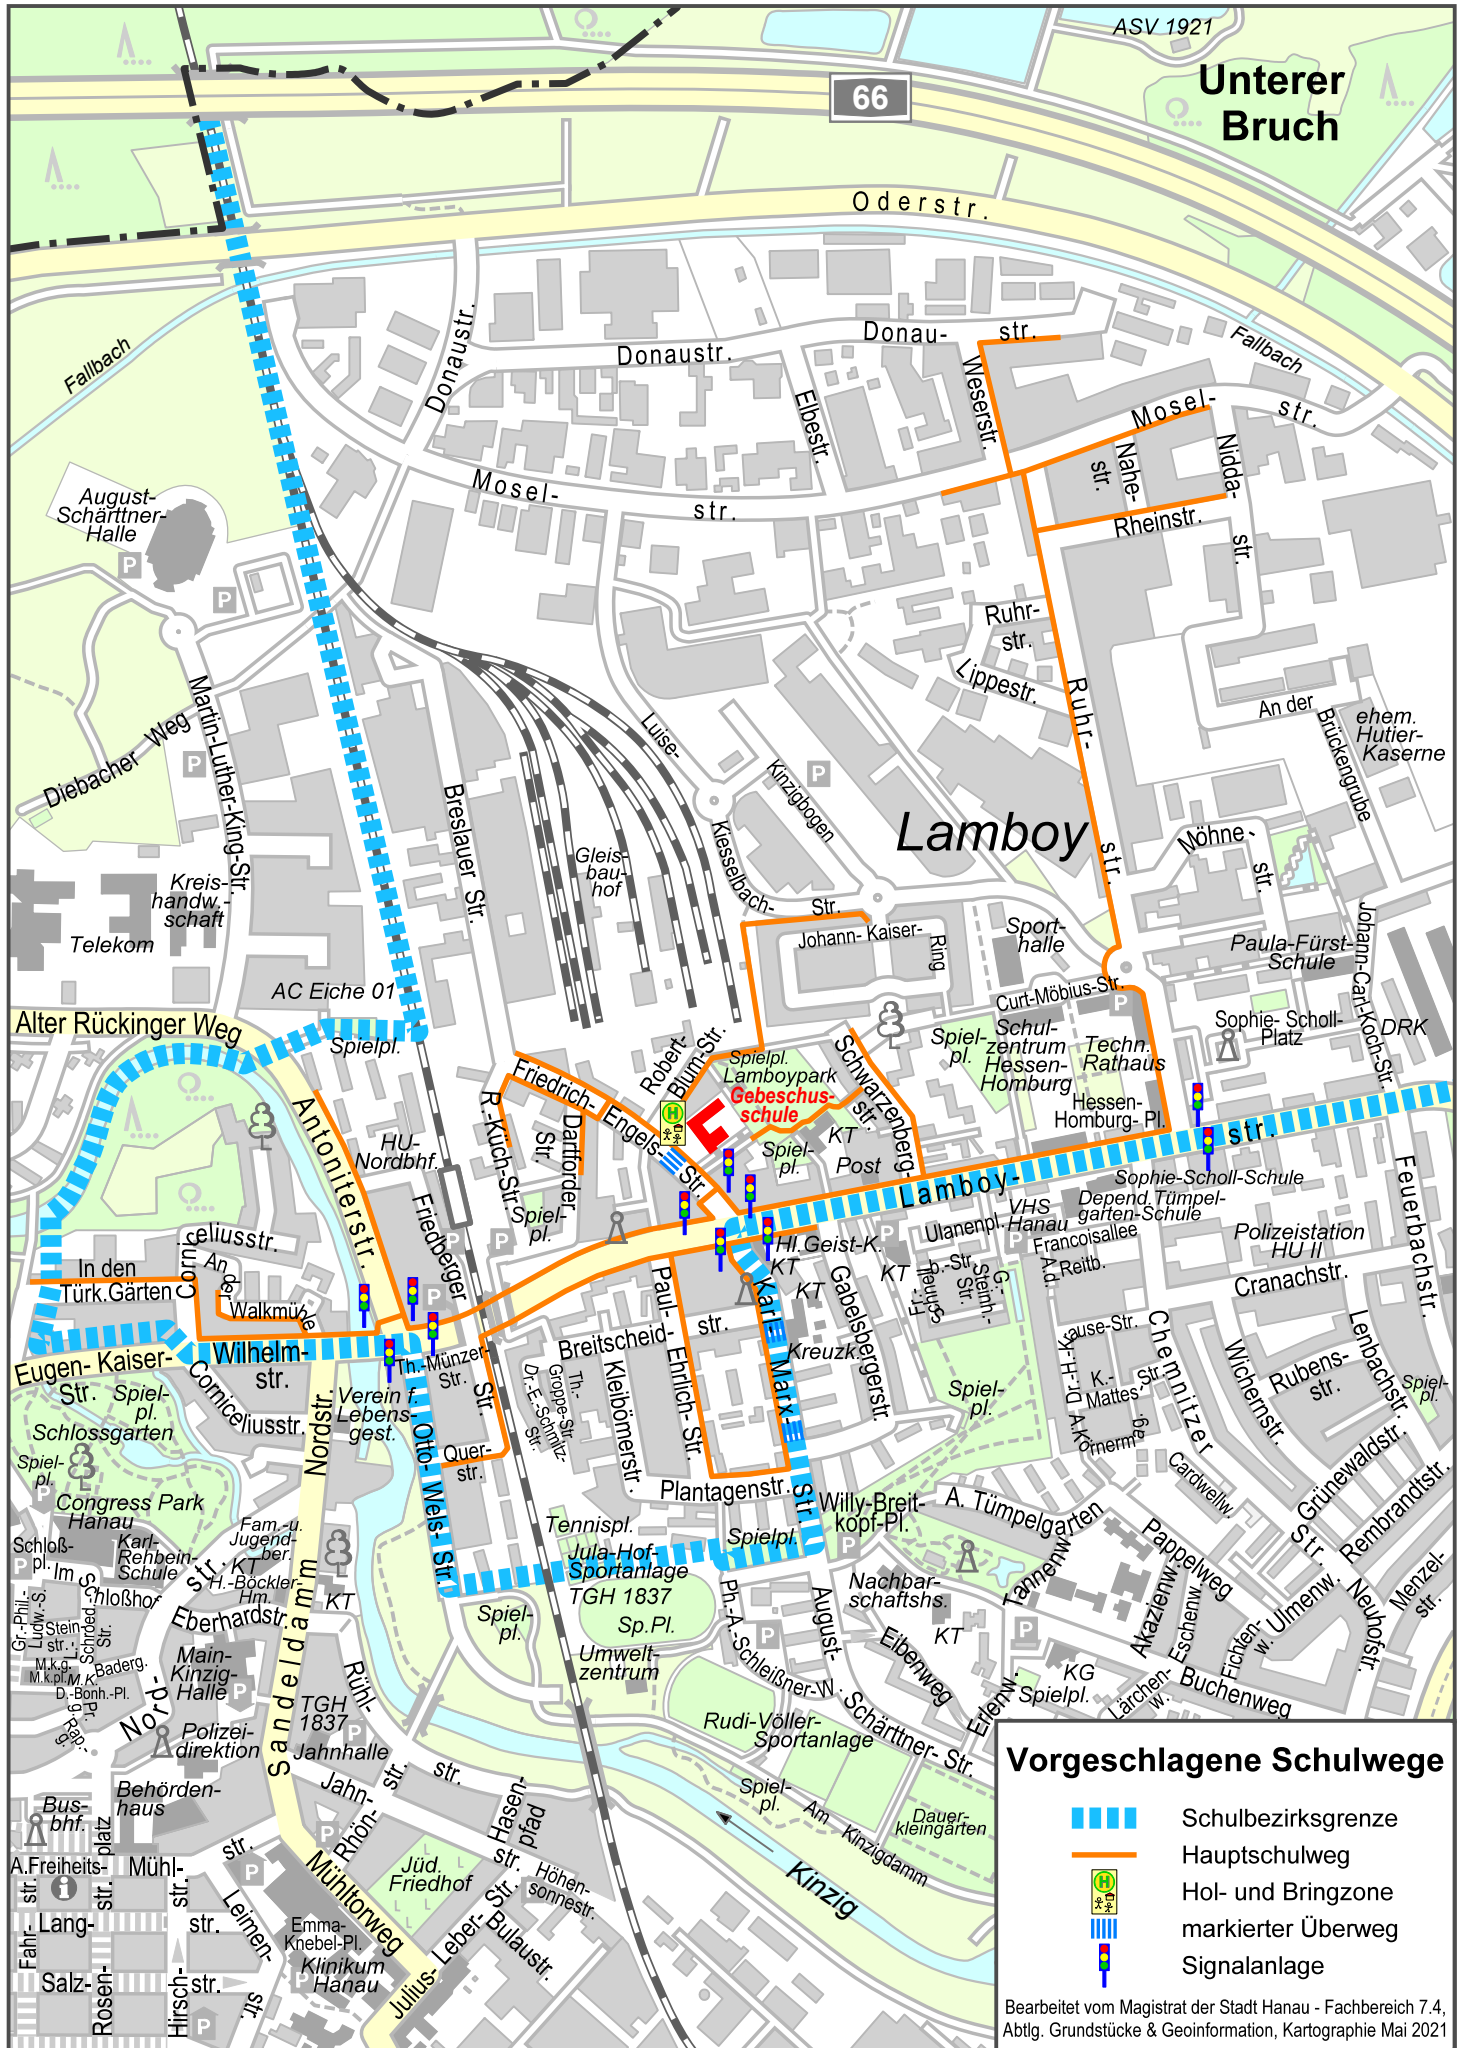

Gebeschusschule

Vorgeschlagene Schulwege

-  Schulbezirksgrenze
-  Hauptschulweg
-  Hol- und Bringzone markierter Überweg
-  Signalanlage

Bearbeitet vom Magistrat der Stadt Hanau - Fachbereich 7.4, Abtlg. Grundstücke & Geoinformation, Kartographie Mai 2021