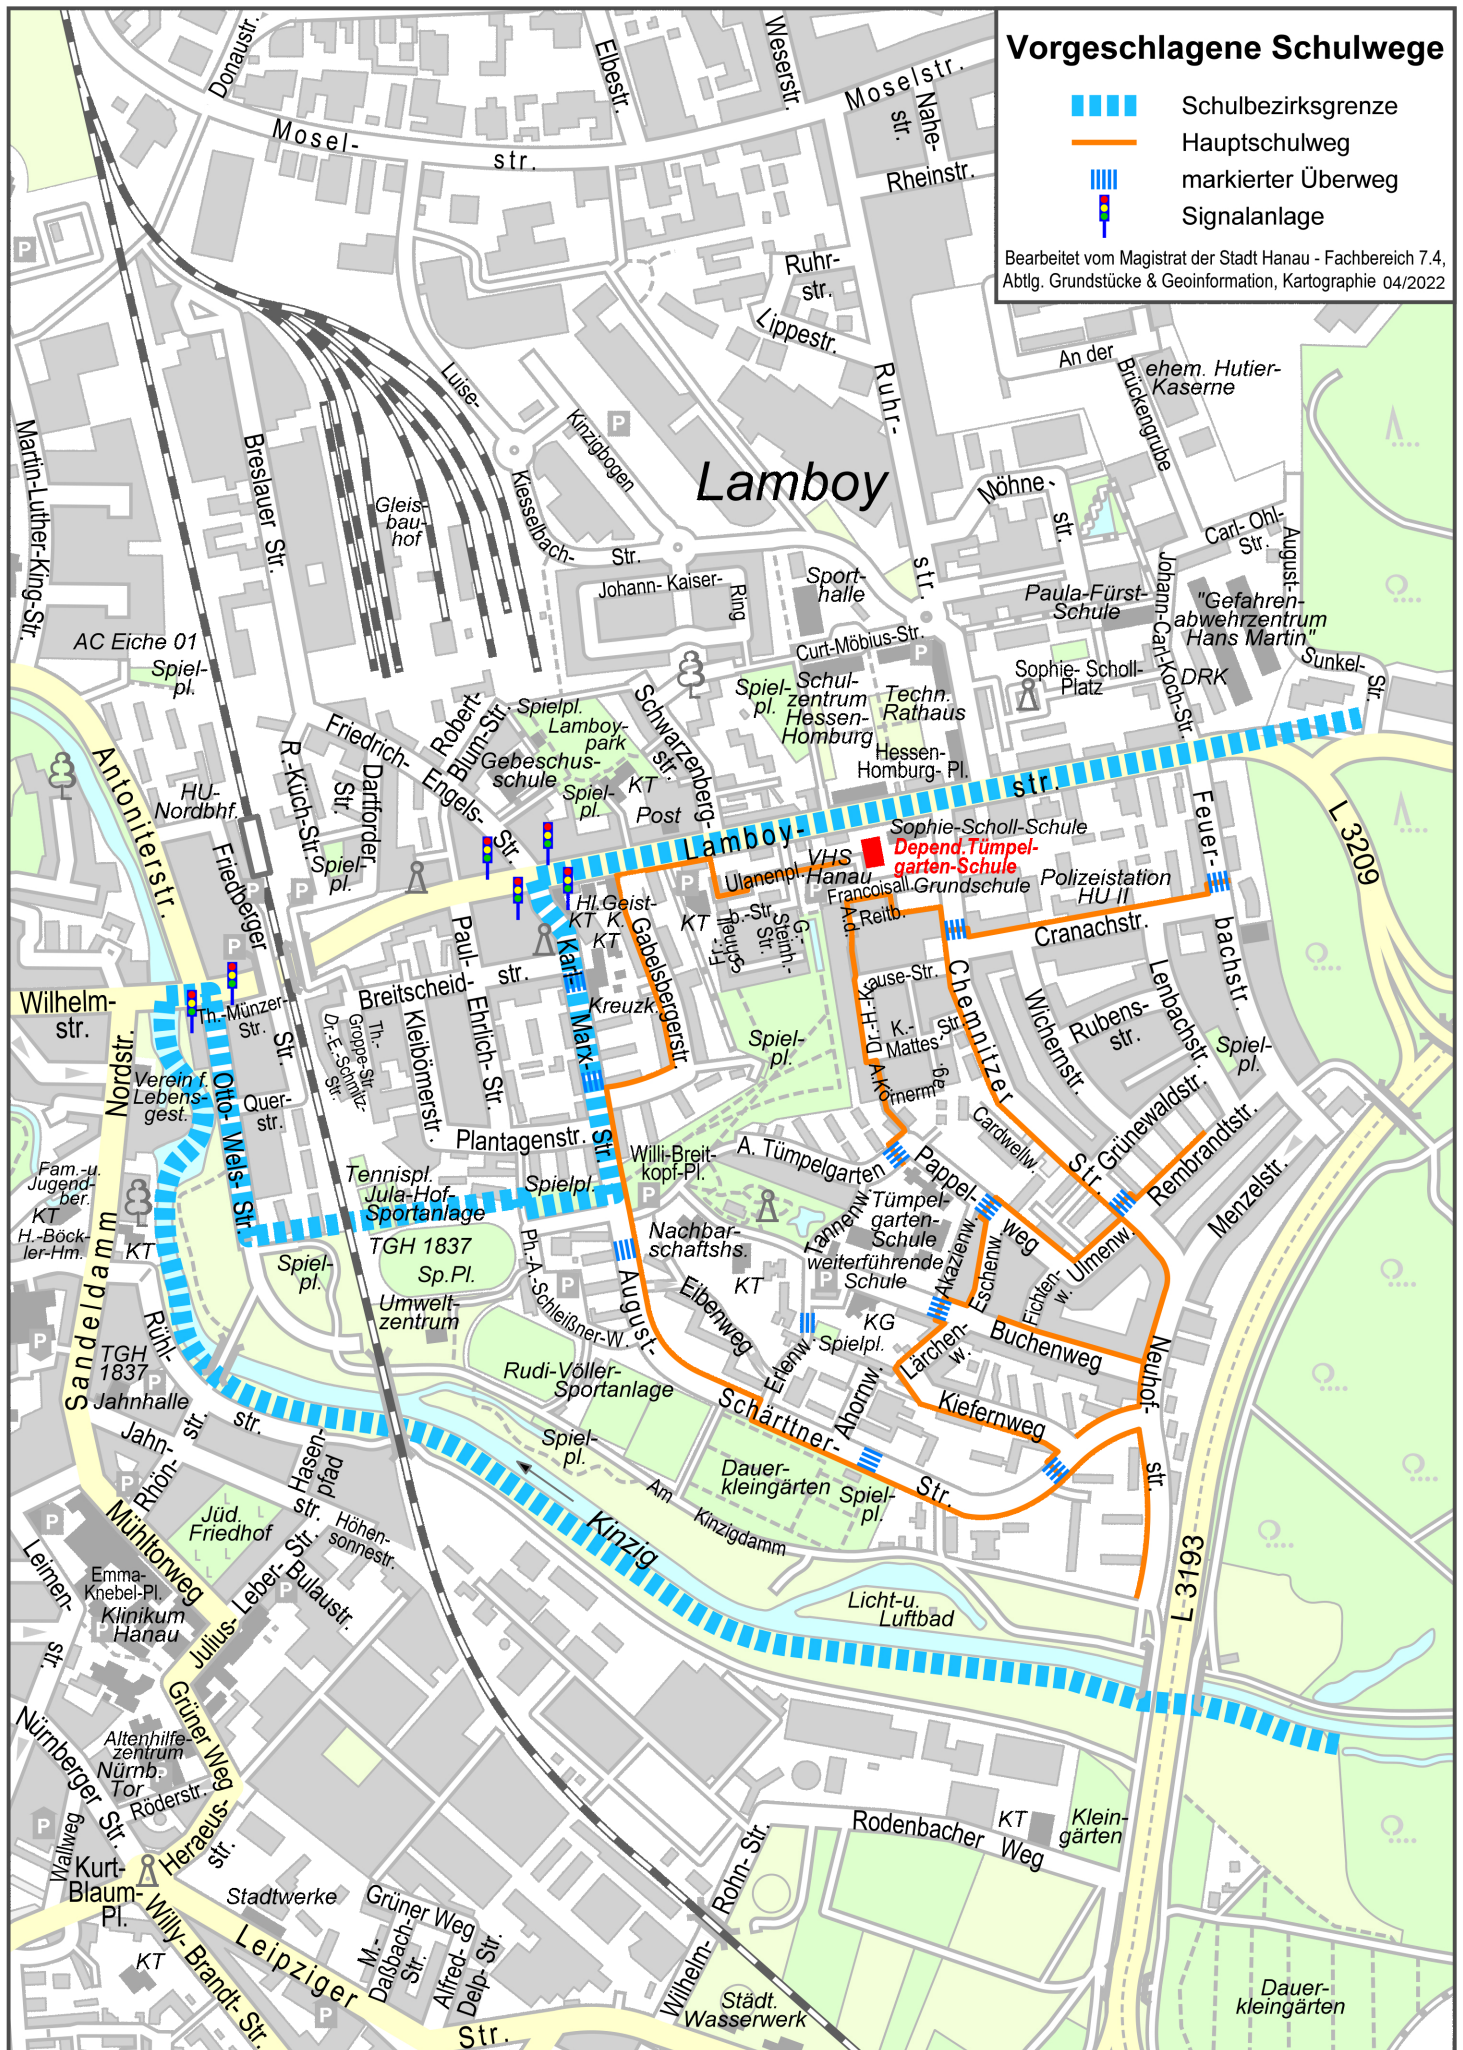

Tümpelgarten-Schule

Vorgeschlagene Schulwege

-  Schulbezirksgrenze
-  Hauptschulweg
-  markierter Überweg
Signalanlage

Bearbeitet vom Magistrat der Stadt Hanau - Fachbereich 7.4,
Abtlg. Grundstücke & Geoinformation, Kartographie 04/2022