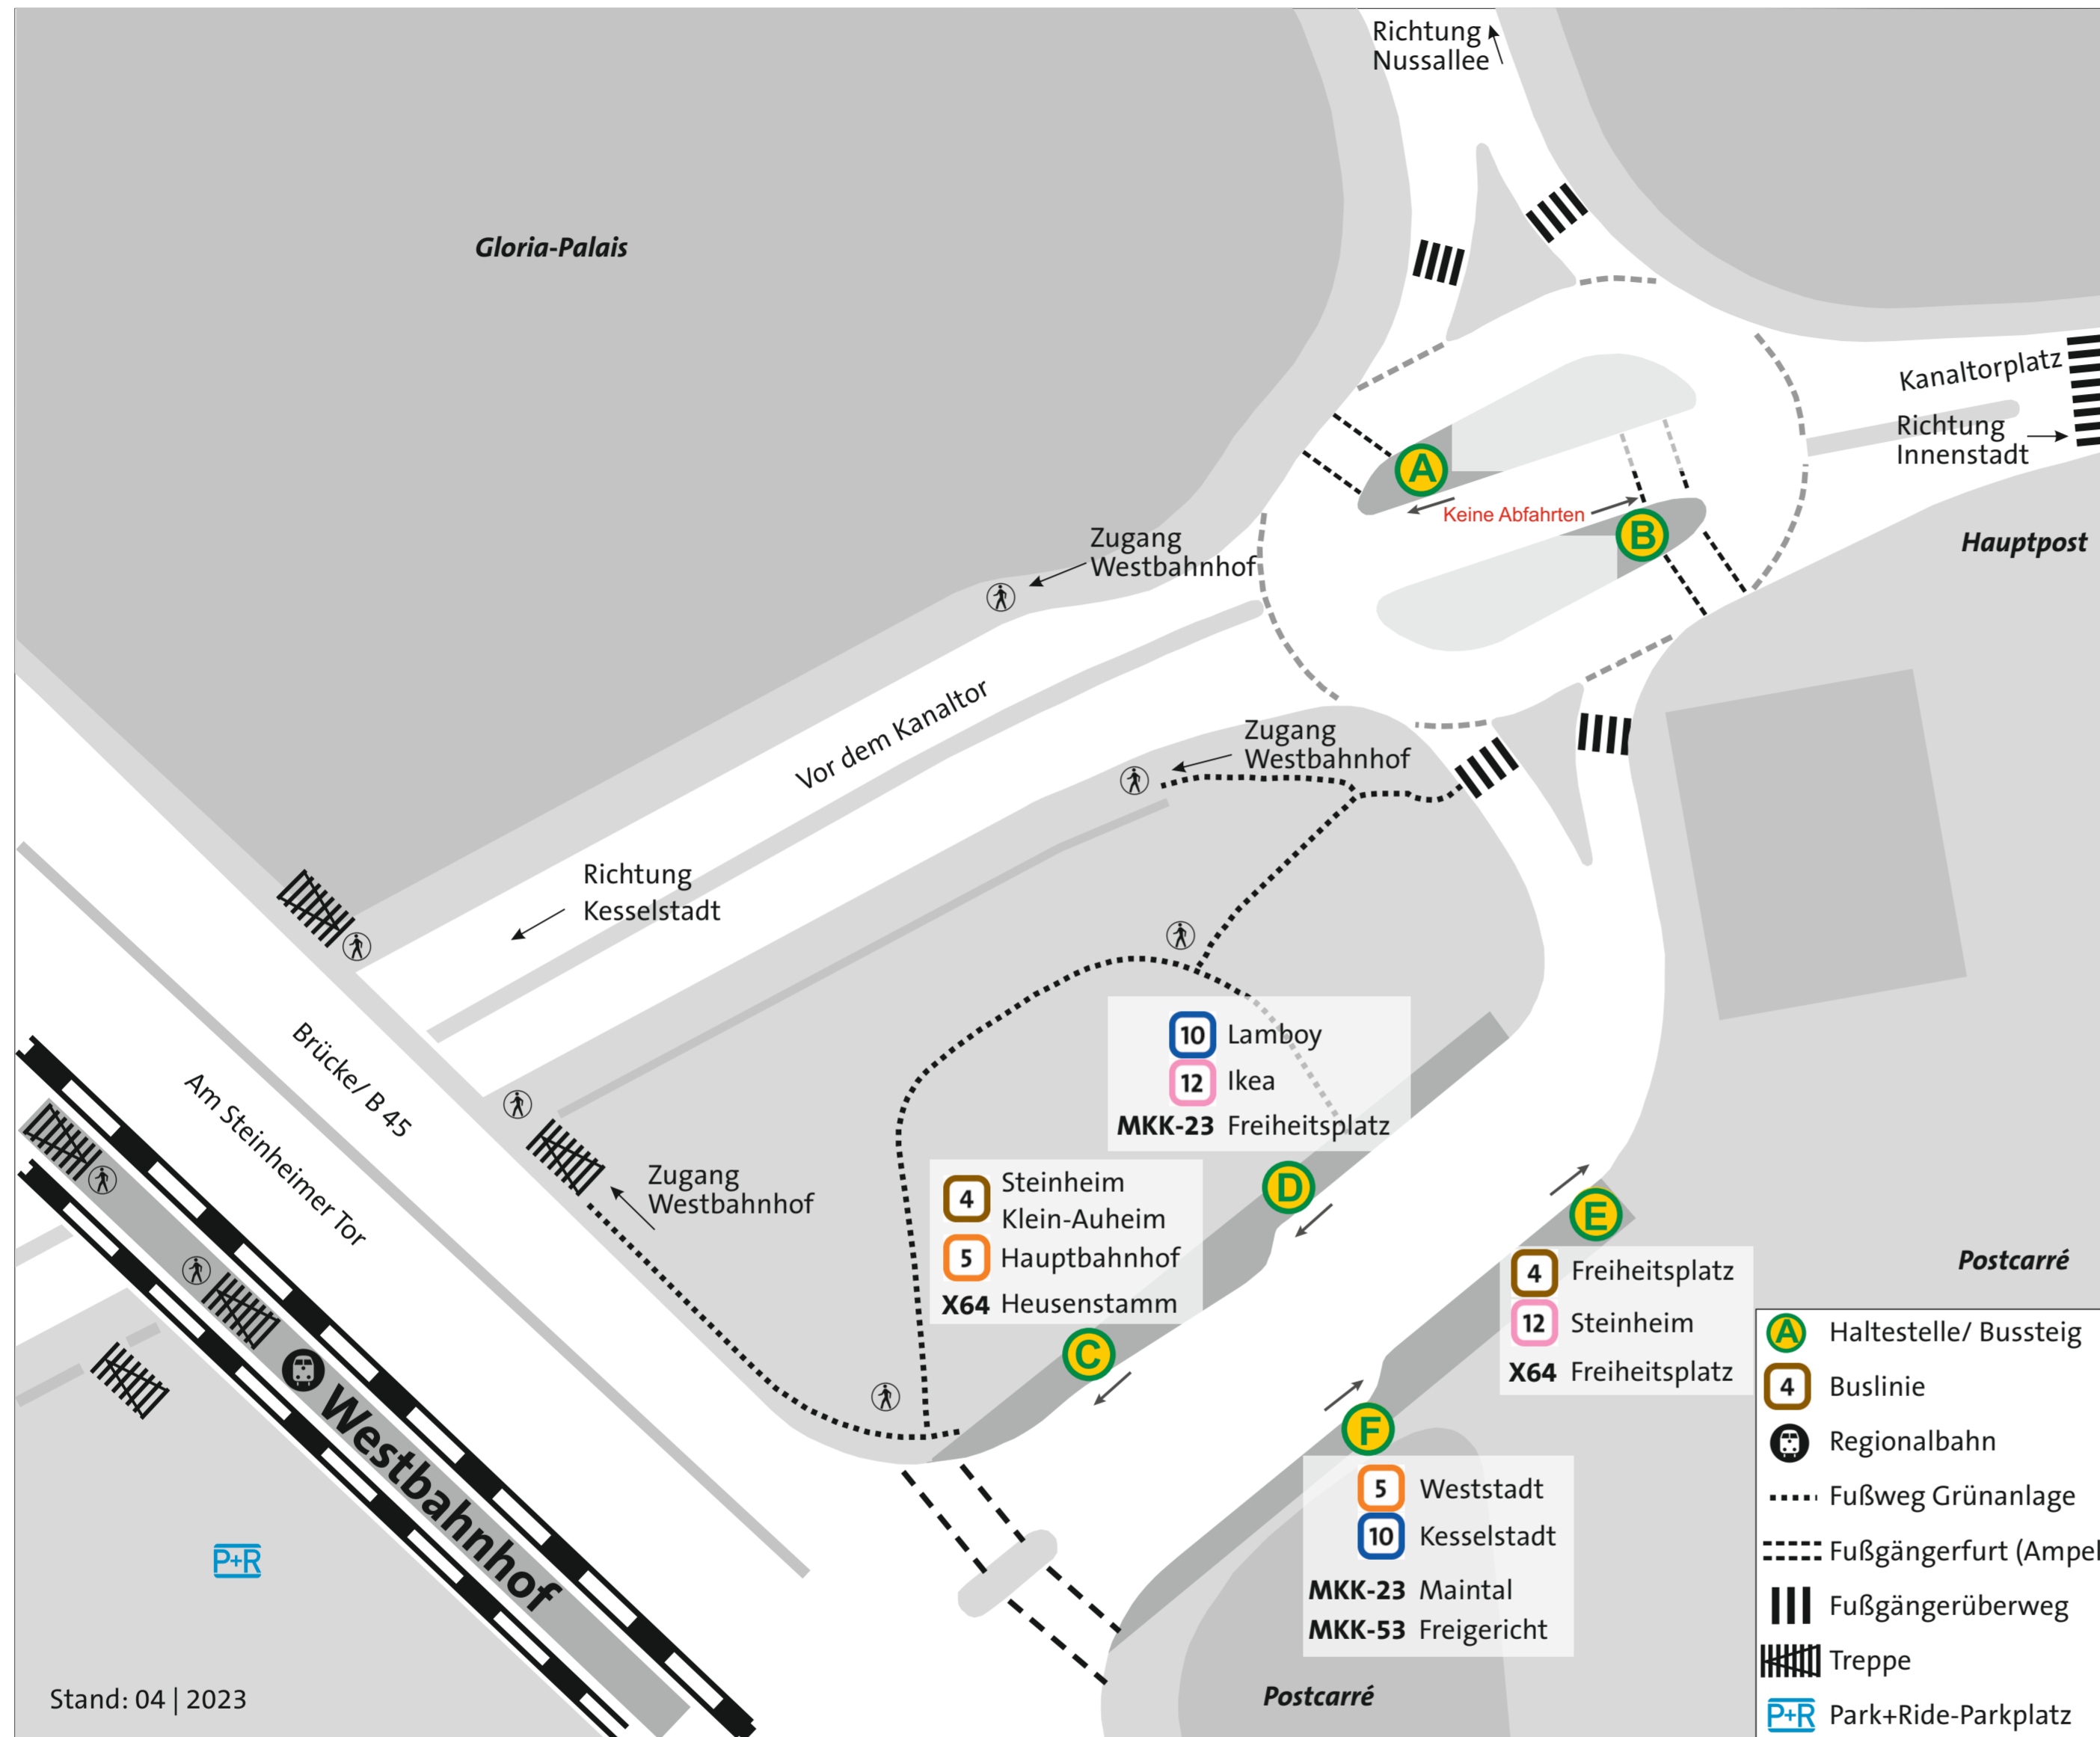

Hanau Westbahnhof

Linie	Verlauf / Richtung	Steig
4	Freiheitsplatz	E
4	Bf. Steinheim - Friedhof Klein-Auheim	C
5	Marktplatz - Hauptbahnhof	C
5	Weststadt (Kesselstadt)	F
10	Freiheitsplatz - Ulmenweg (Lamboy)	D
10	Weststadt - Friedhof Kesselstadt	F
12	Freiheitsplatz - Kinzigbogen - Ikea	D
12	Bf. Steinheim - A.-Dürer-Straße (Steinheim)	E
MKK-23	Freiheitsplatz	D
MKK-23	Maintal-Dörnigheim - FFM-Enkheim	F
MKK-53	Niederrodenbach - Freigericht	F
X64	Hbf. - Obertshausen - Heusenstamm	C
X64	Freiheitsplatz	E

Haltestellenbelegung während der Sperrung der Römerstraße (gültig ab 11.04.2023)